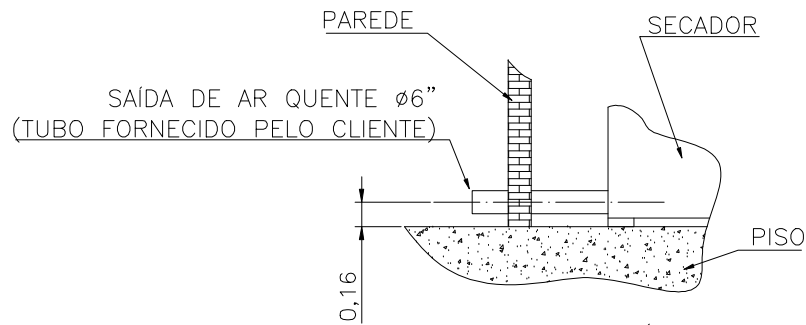

DETALHE DA CAIXA DE ESGOTO
(MÁQUINA DE LAVAR SEM ESCALA)

DETALHE DA SAÍDA
DE AR QUENTE
(PARA FORA DO AMBIENTE S/ESCALA)

6	Carrinho (roupa limpa e suja)	2			
5	Mesa de Passar	1			
4	Calandra	1			
3	Secador	1			
2	Lavatur	1			
1	Tanque	1			
Item	Descrição	Quant.			
Cliente:			Escala	2010	Data
LAY OUT COM LAVATUR COMUM			S/E	Des.	04/08
				Proj.	GILMAR
				Visto	
MSA			Folha n°		
			Este desenho é privativo nos termos da Lei sendo proibida sua reprodução total ou parcial sem nossa expressa autorização.		