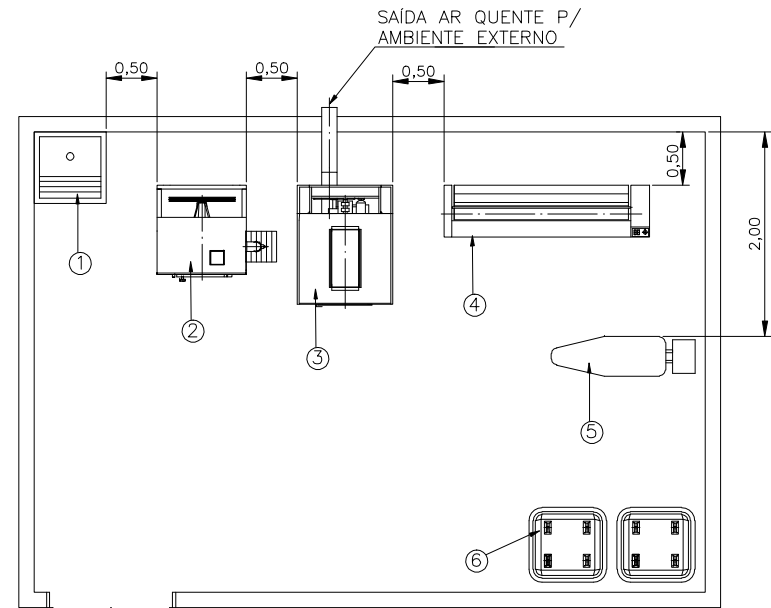

DETALHE DA CAIXA DE ESGOTO
(MÁQUINA DE LAVAR SEM ESCALA)

DETALHE DA SAÍDA
DE AR QUENTE
(PARA FORA DO AMBIENTE S/ESCALA)

6	Carrinho (roupa limpa e suja)	2			
5	Mesa de Passar	1			
4	Calandra	1			
3	Secador	1			
2	Lavatur	1			
1	Tanque	1			
Item	Descrição	Quant.			
Cliente:			Escala	2010	Data
LAY OUT COM LAVATUR COMUM			S/E	Des.	04/08
				Proj.	GILMAR
				Visto	
MSA			Folha n°		
			Este desenho é privativo nos termos da Lei sendo proibida sua reprodução total ou parcial sem nossa expressa autorização.		